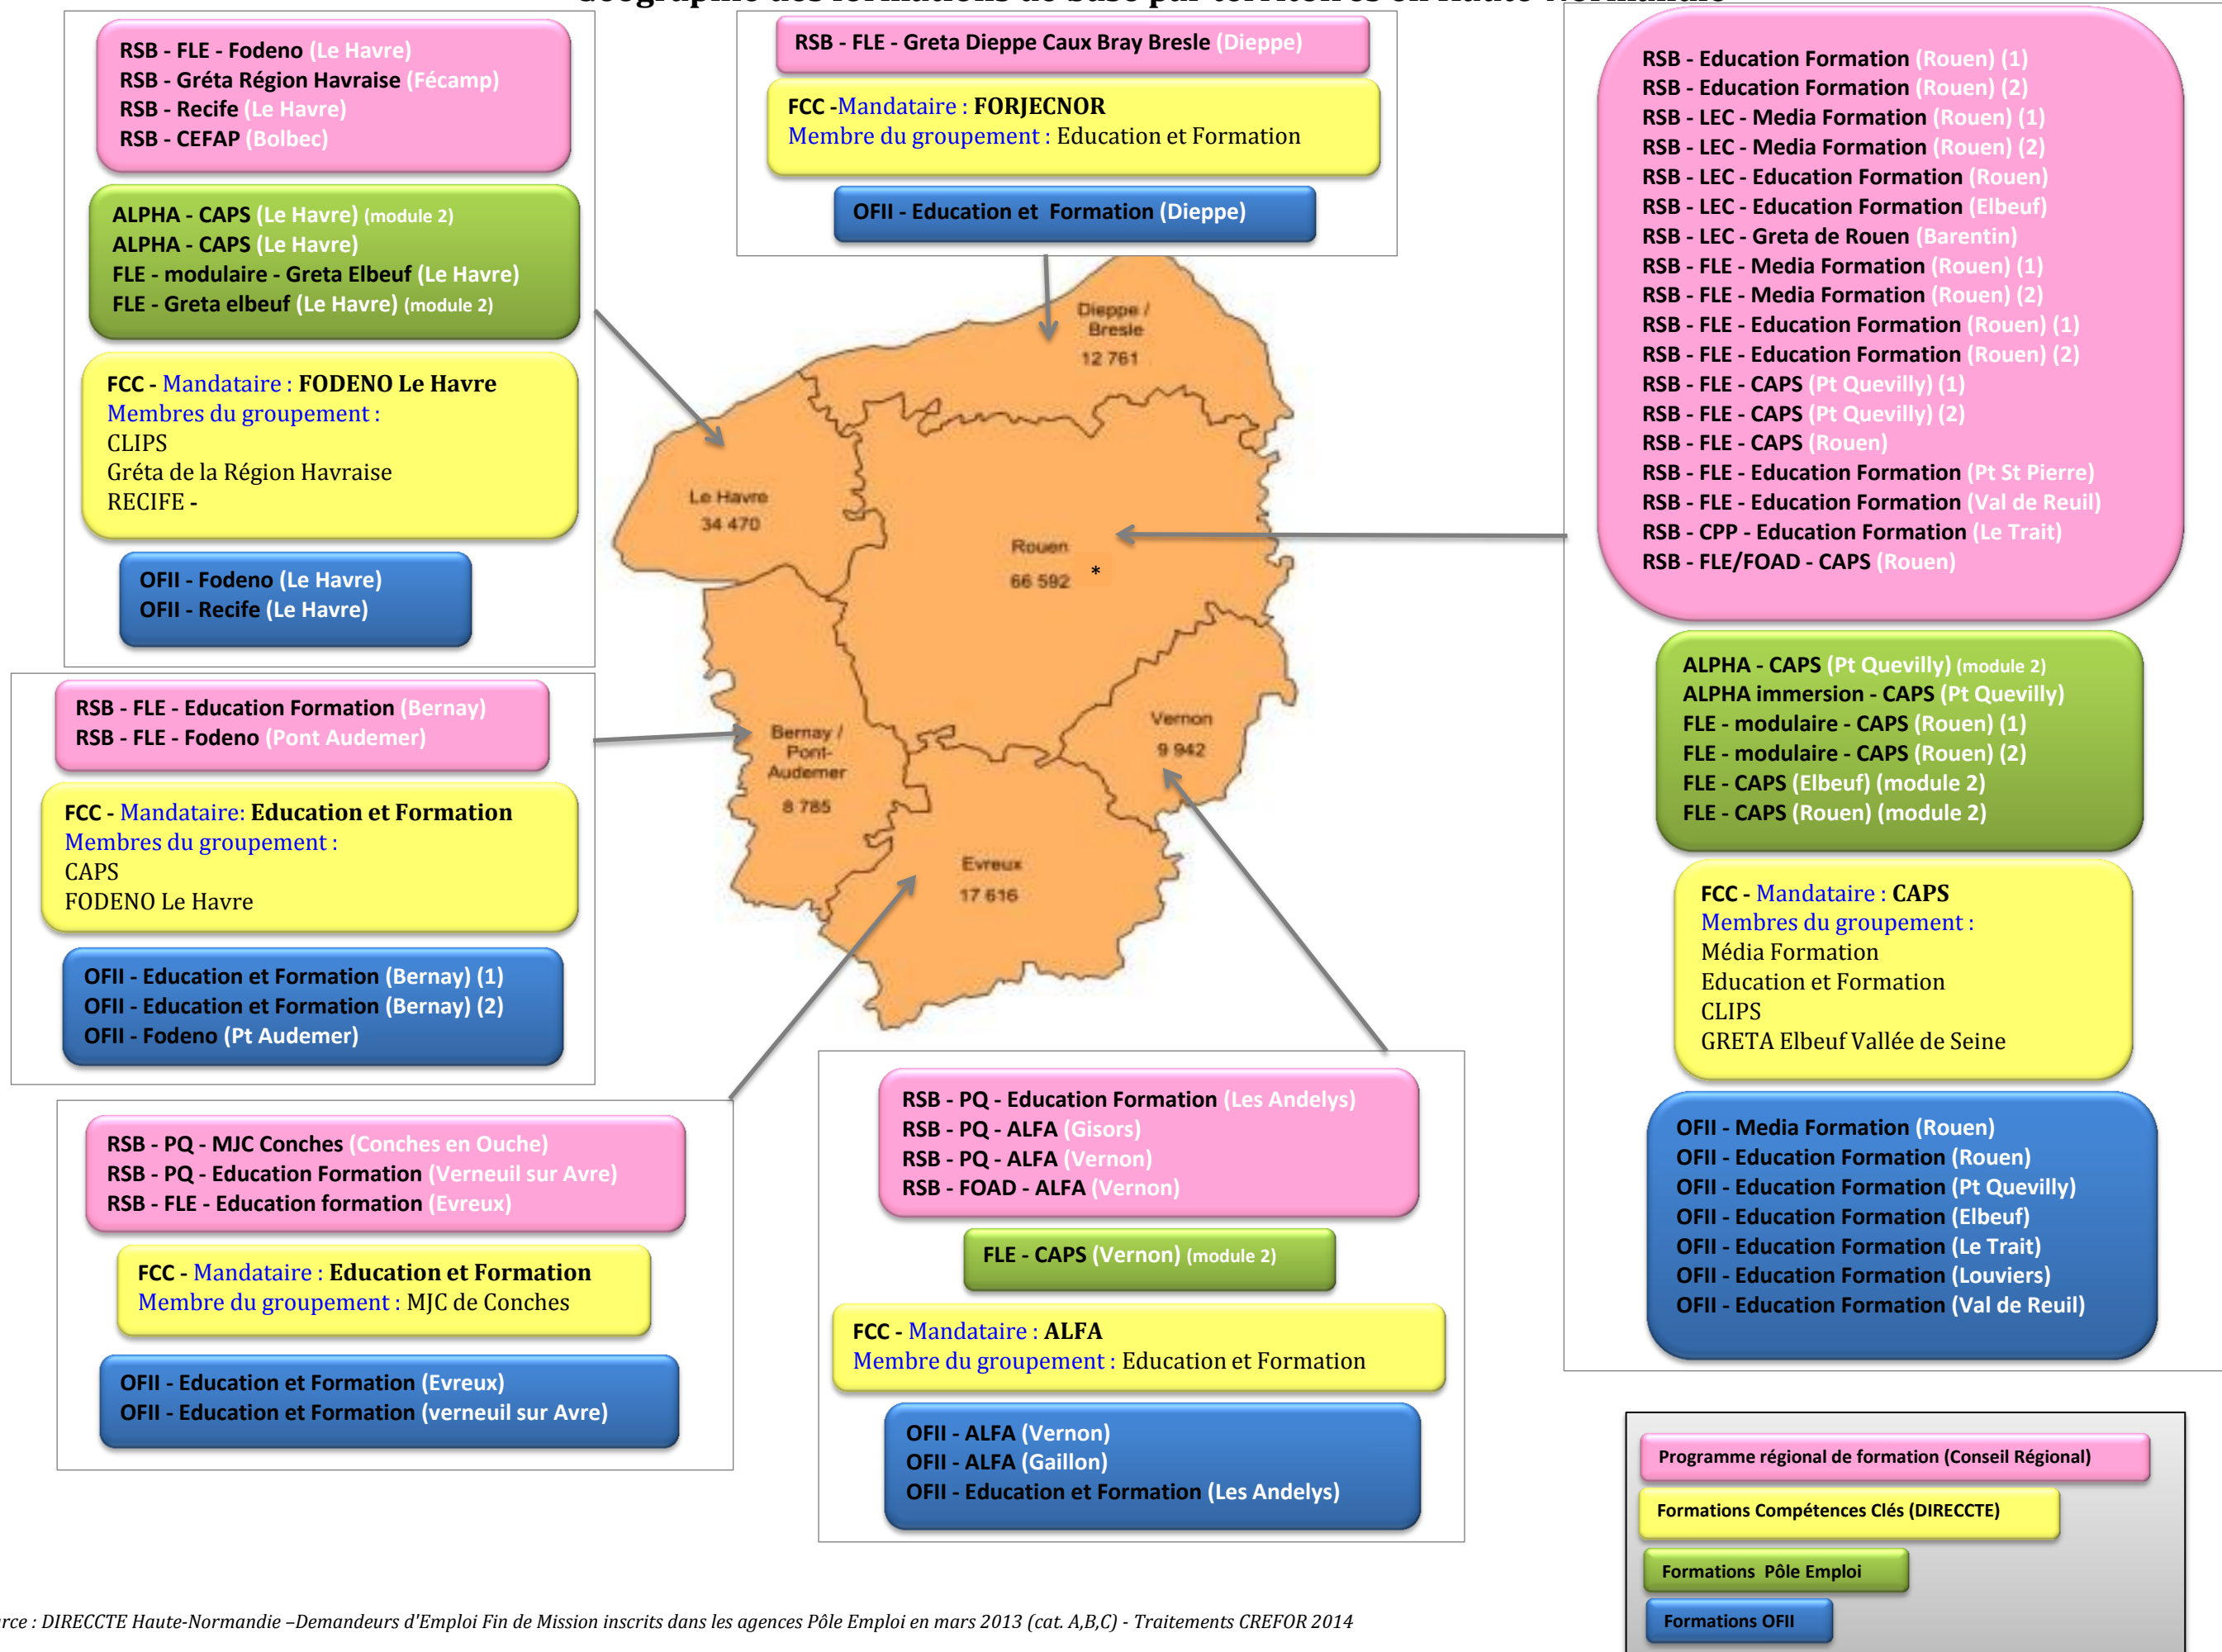

## Géographie des formations de base par territoires en Haute-Normandie

\* Chiffres - source : DIRECCTE Haute-Normandie - Demandeurs d'Emploi Fin de Mission inscrits dans les agences Pôle Emploi en mars 2013 (cat. A,B,C) - Traitements CREFOR 2014

## Géographie des formations de base par territoires en Haute-Normandie